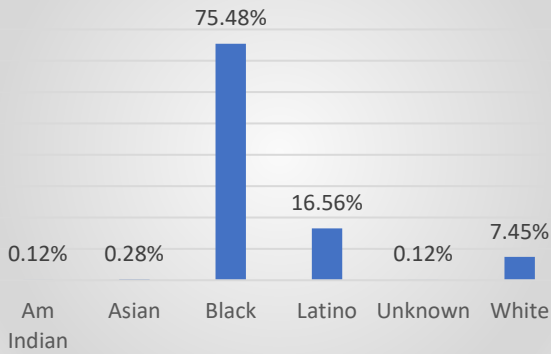

Race Distribution