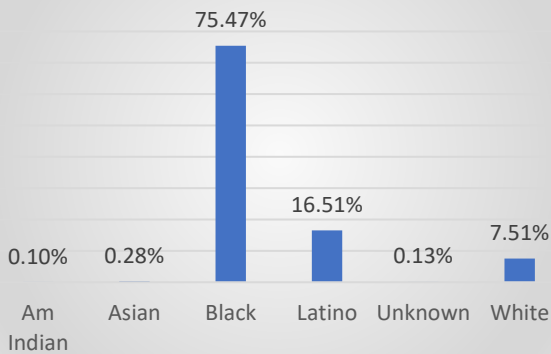

Race Distribution