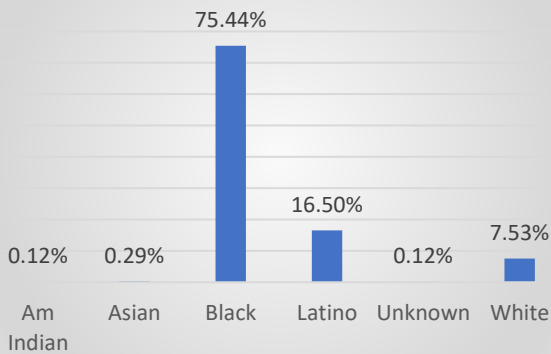

Race Distribution