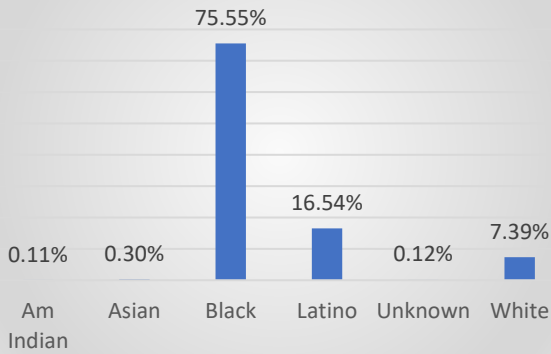

Race Distribution