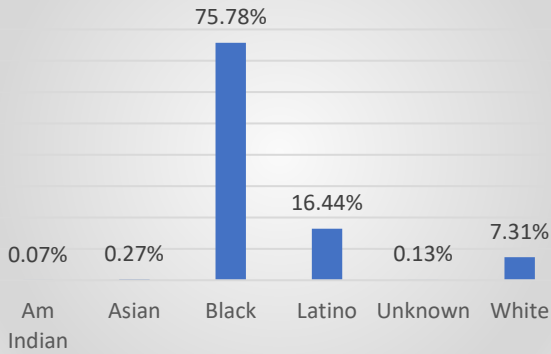

Race Distribution