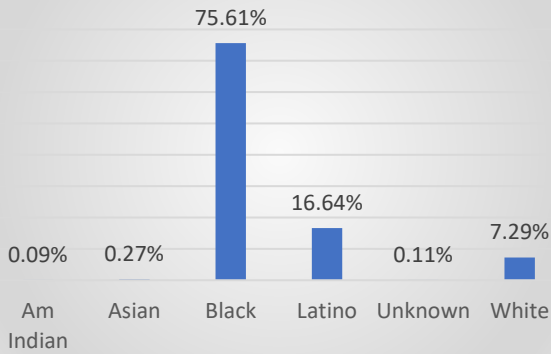

Race Distribution