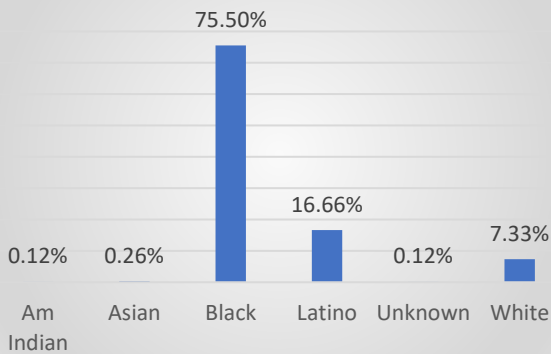

Race Distribution