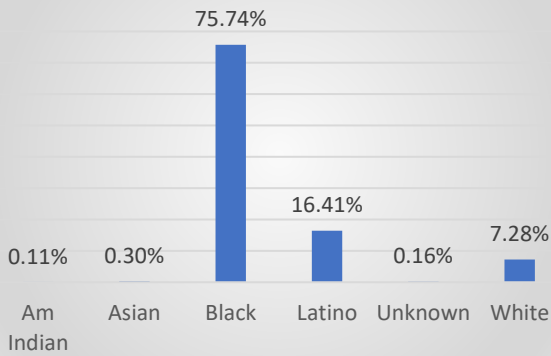

Race Distribution