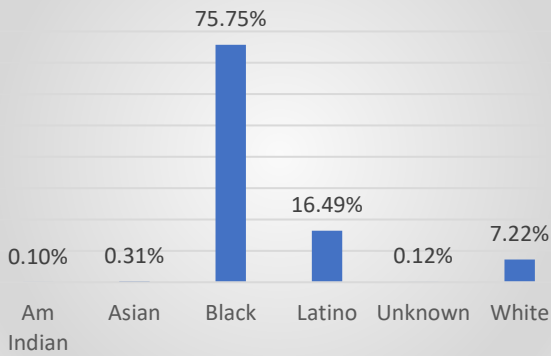

Race Distribution