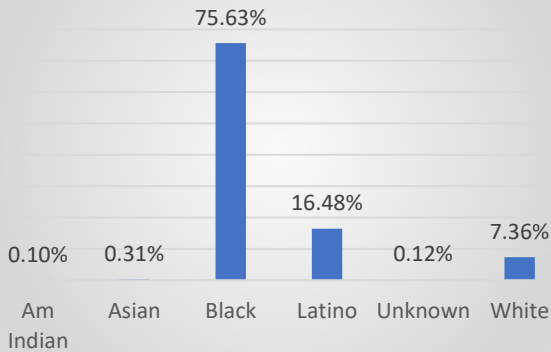

Race Distribution