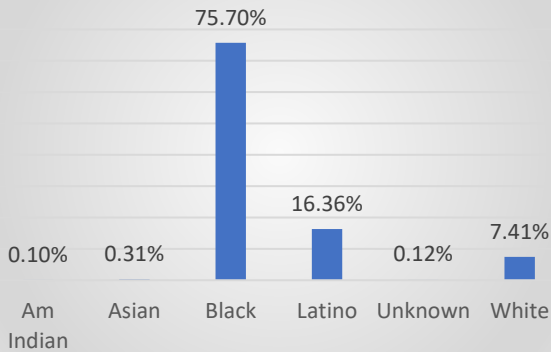

Race Distribution