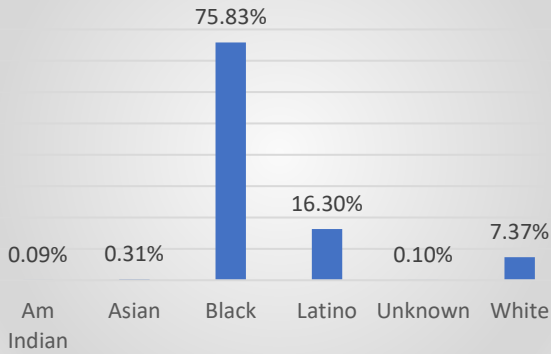

Race Distribution