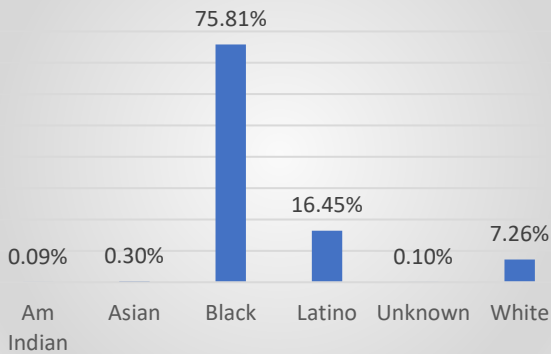

Race Distribution