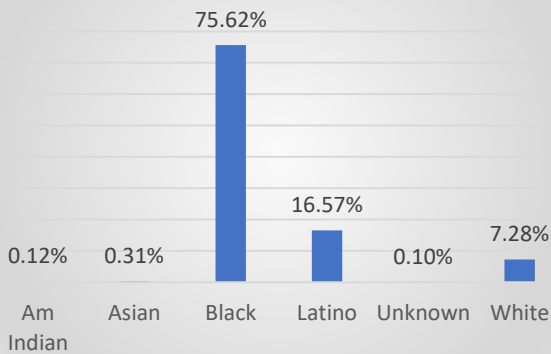

Race Distribution