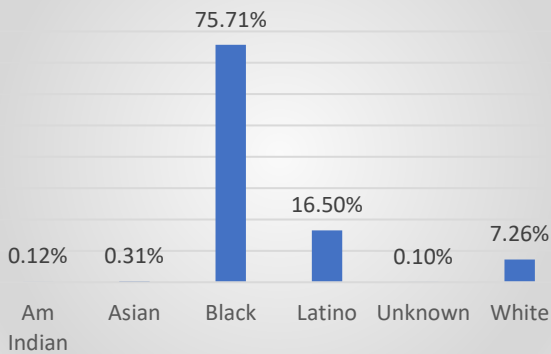

Race Distribution