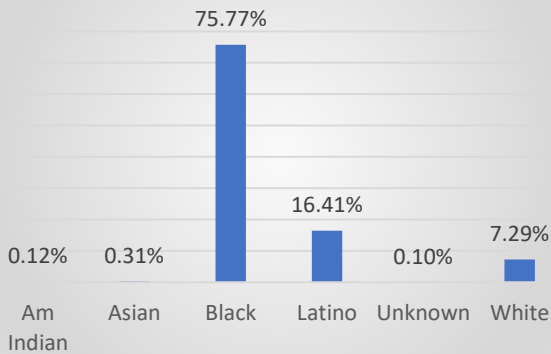

Race Distribution