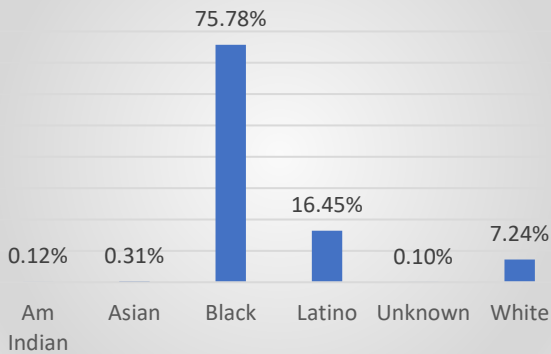

Race Distribution