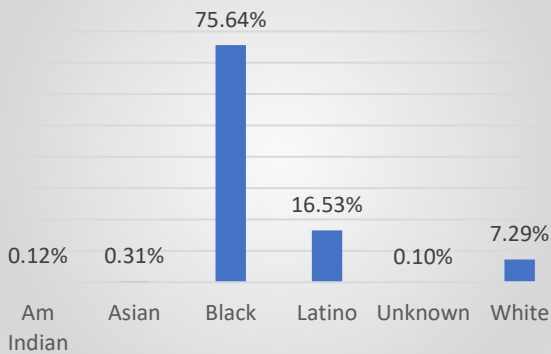

Race Distribution