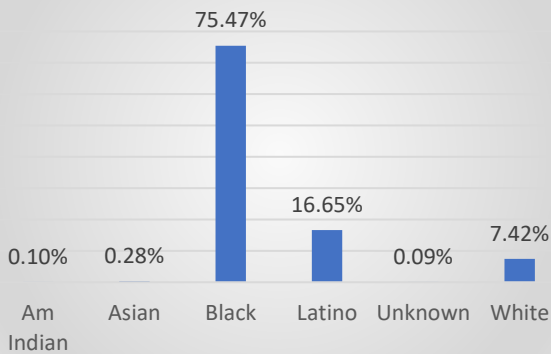

Race Distribution