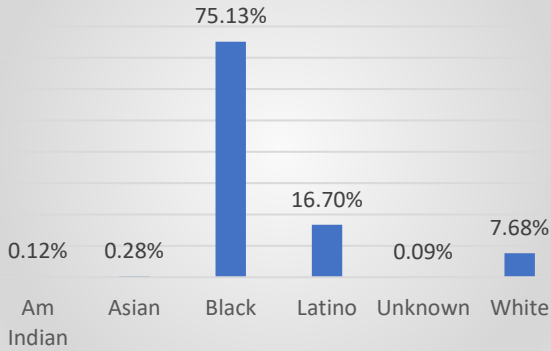

Race Distribution