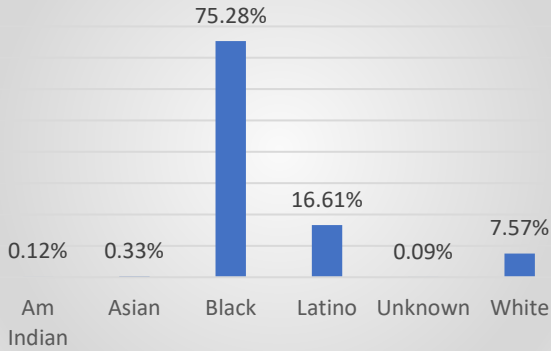

Race Distribution