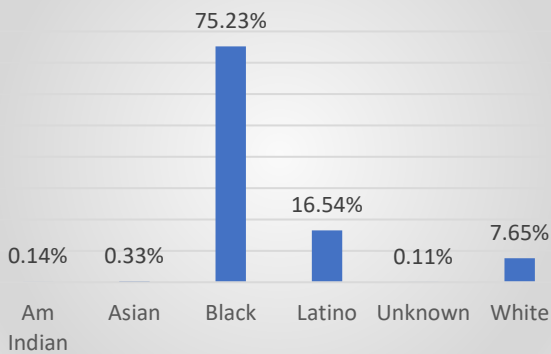

Race Distribution