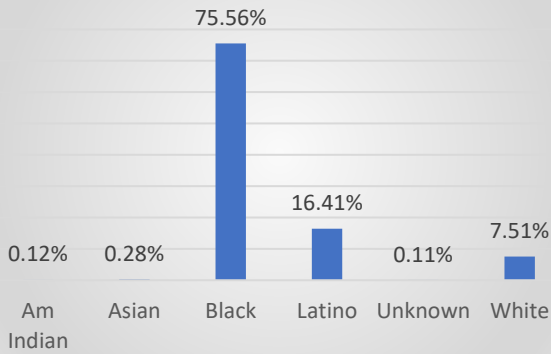

Race Distribution