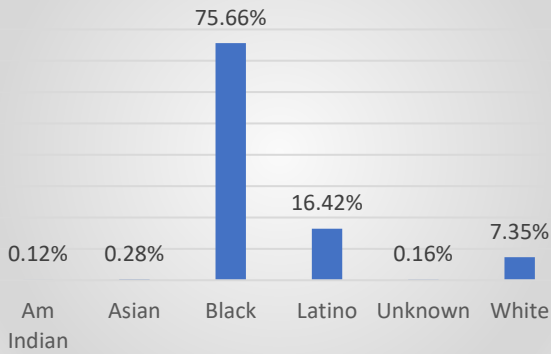

Race Distribution