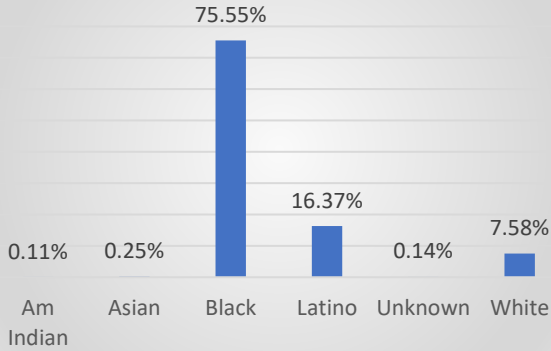

Race Distribution