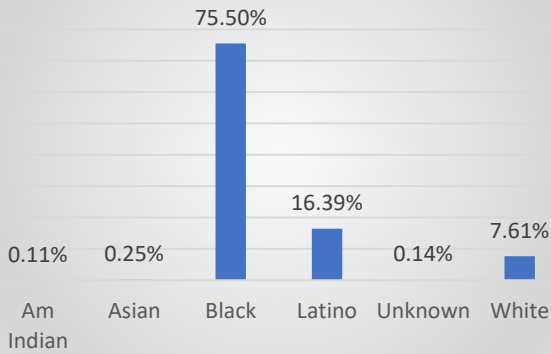

Race Distribution