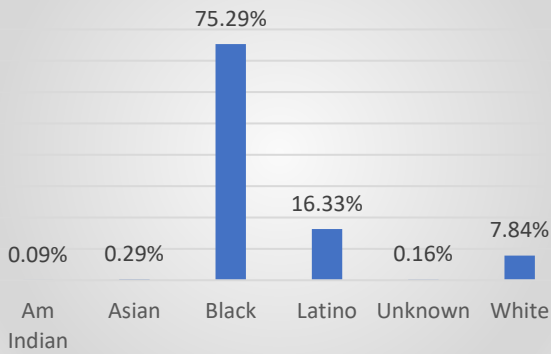

Race Distribution