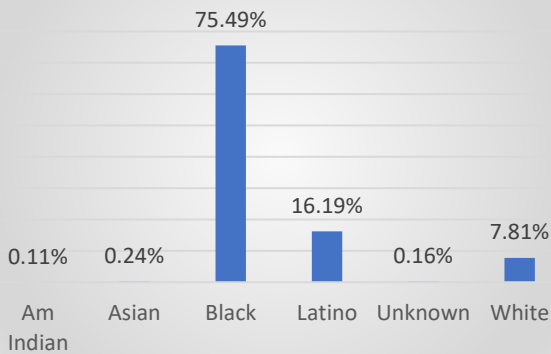

Race Distribution