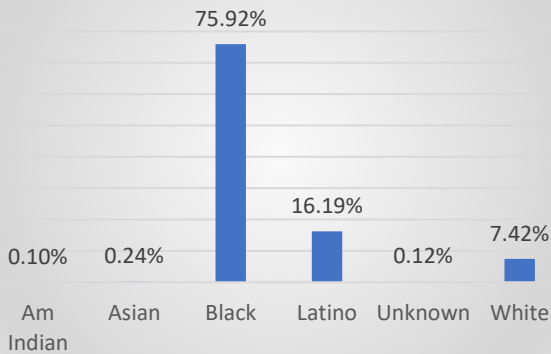

Race Distribution