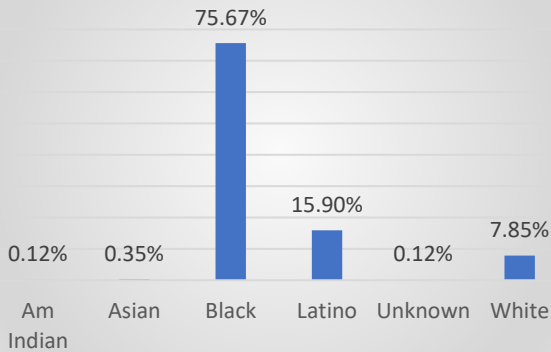

Race Distribution