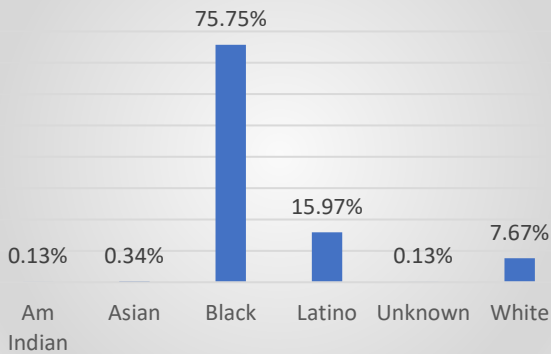

Race Distribution