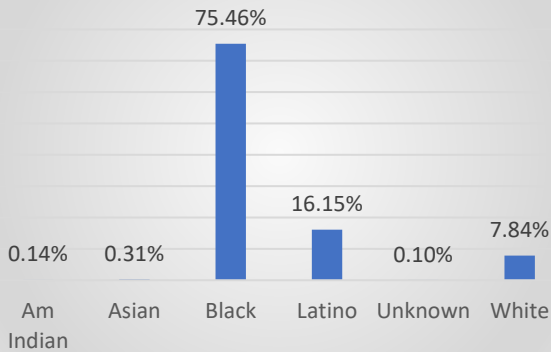

Race Distribution