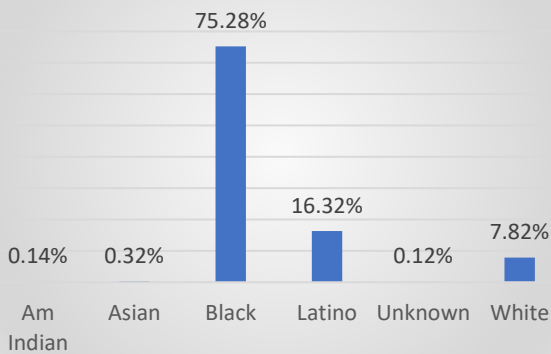

Race Distribution