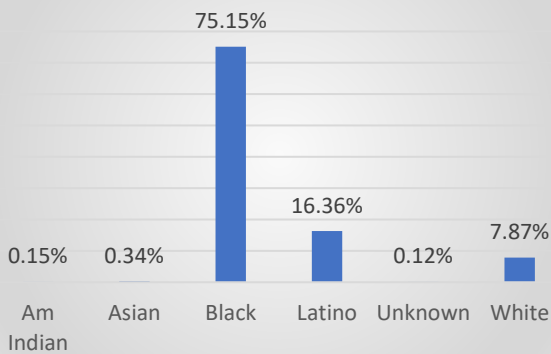

Race Distribution