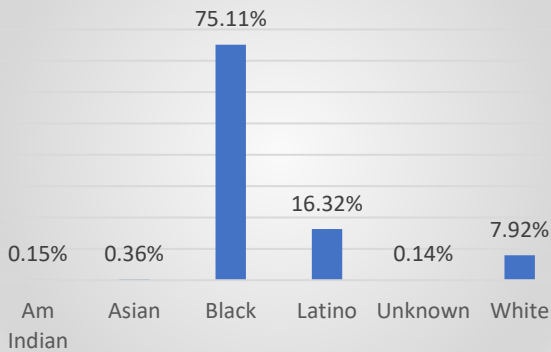

Race Distribution