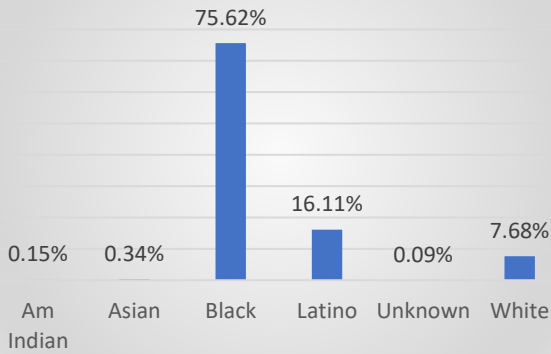

Race Distribution