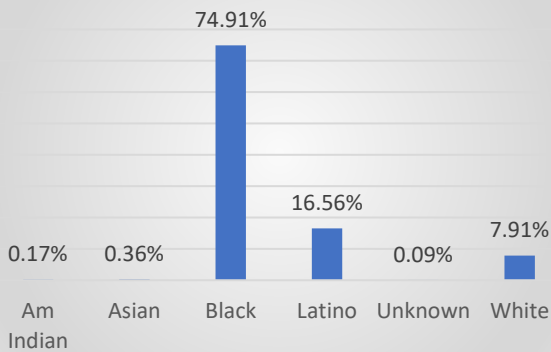

Race Distribution