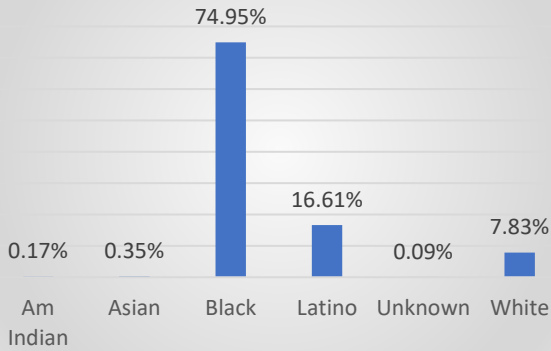

Race Distribution