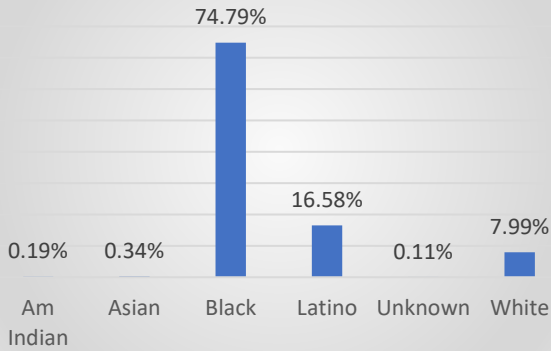

Race Distribution