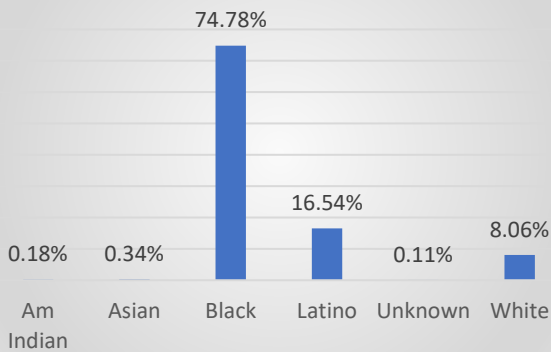

Race Distribution