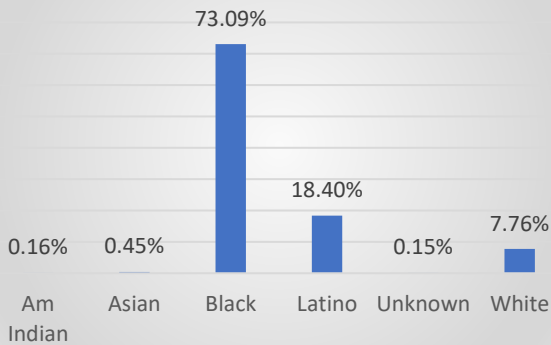

Race Distribution