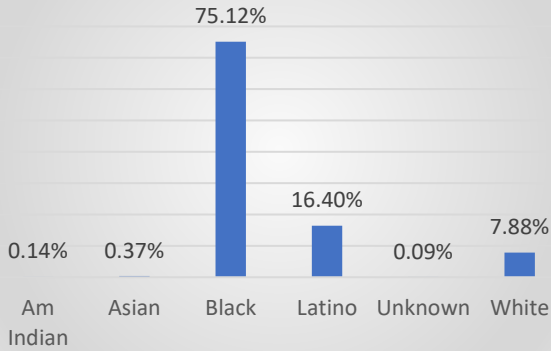

Race Distribution