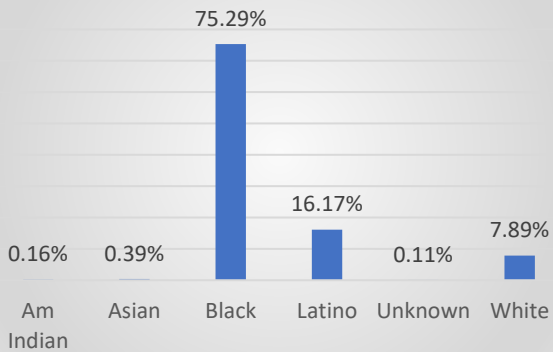

Race Distribution