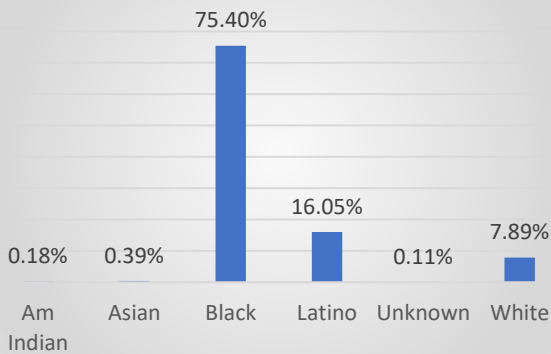

Race Distribution