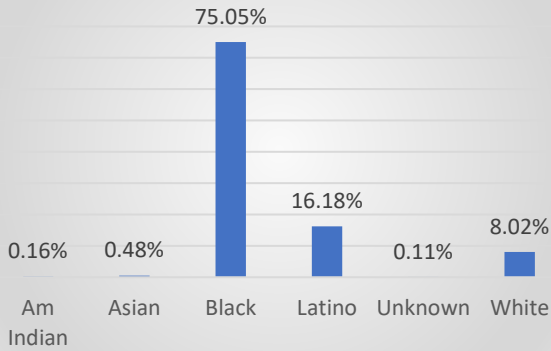

Race Distribution