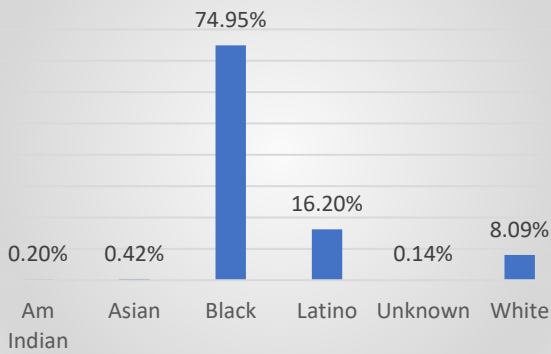

Race Distribution