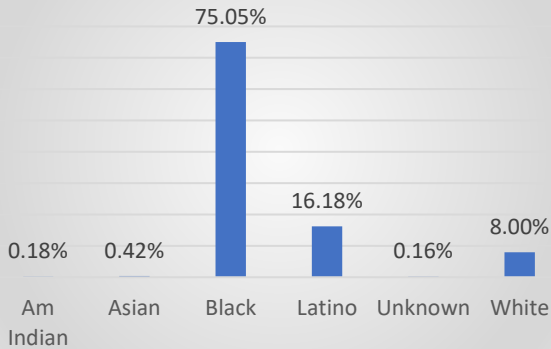

Race Distribution