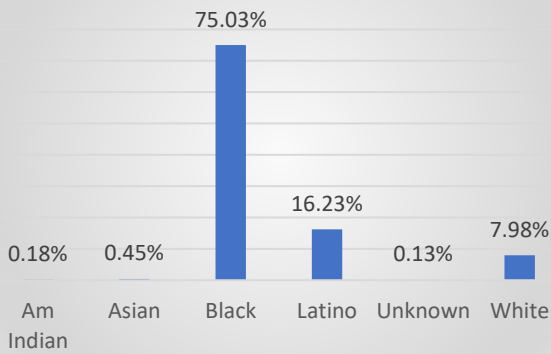

Race Distribution