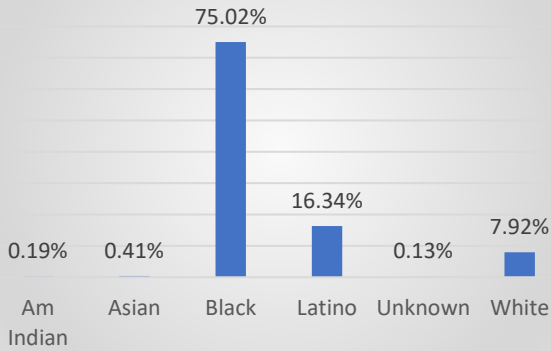

Race Distribution