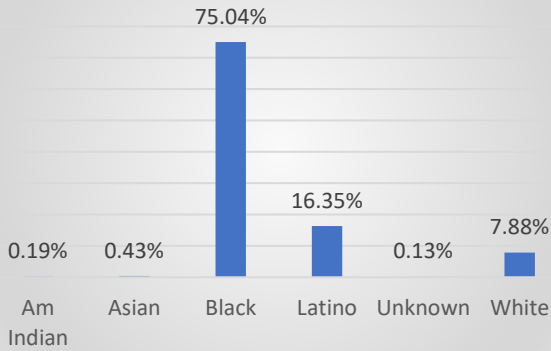

Race Distribution